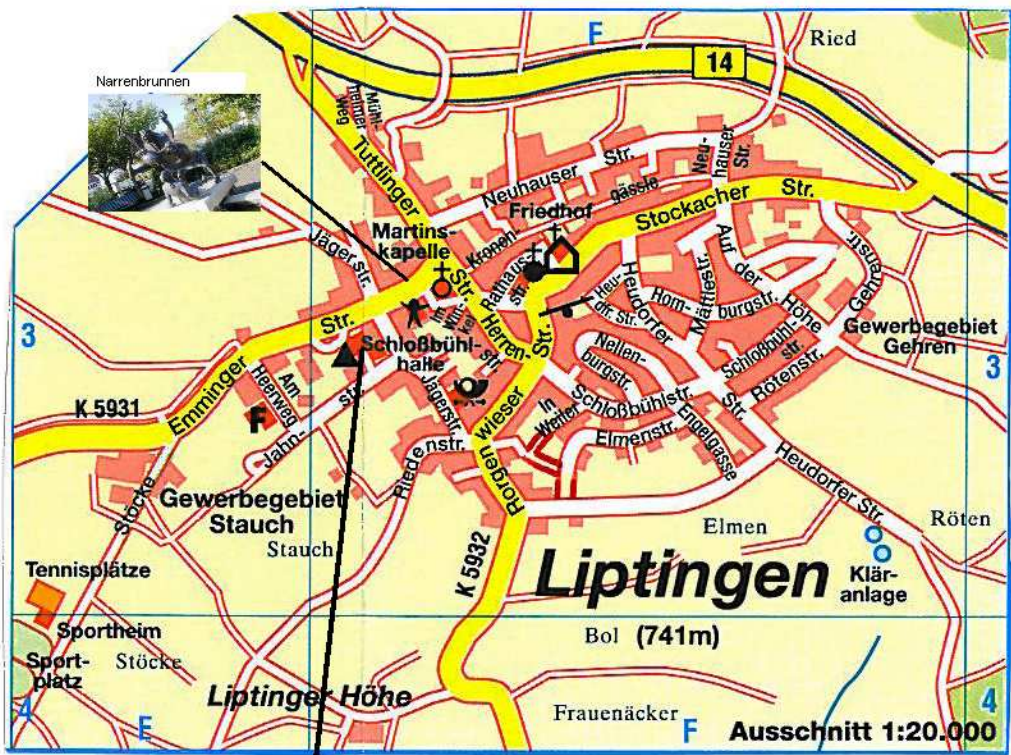

Richtung Wittloh

Ausschnitt 1:20.000

Pestkreuze

Wallfahrtskapelle Schenkenberg

Schächerkapelle

Ausschnitt 1:20.000

Narrenbrunnen

Lourdes-Grotte (hinter dem ehem. Kindergarten)