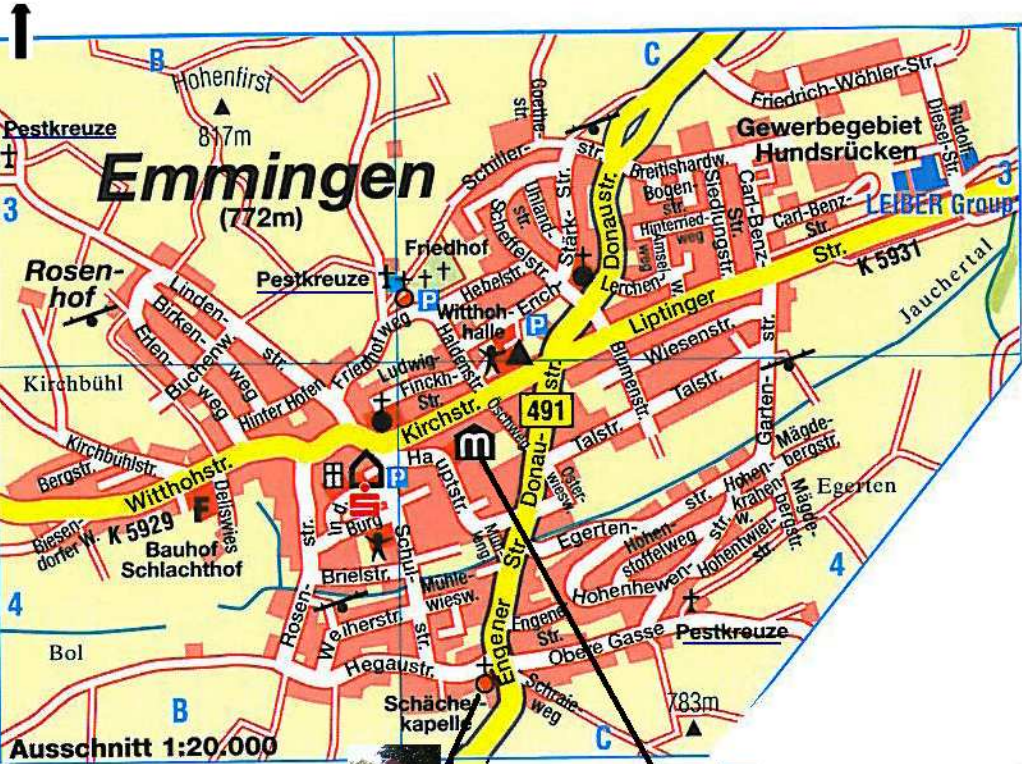

Richtung Wittloh

Ausschnitt 1:20.000

Pestkreuze

Wallfahrtskapelle Schenkenberg

Schächerkapelle

Ausschnitt 1:20.000

Narrenbrunnen

Lourdes-Grotte (hinter dem ehem. Kindergarten)